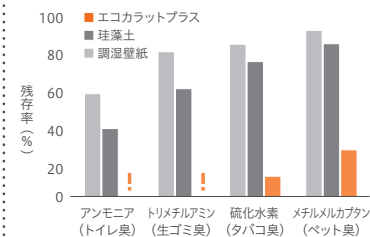

# エコラットプラス デザインパッケージで すっきりリフォーム

湿気は通すけれど、  
水や汚れはほぼ通さない。

自然と心地いい湿度に調湿、気になるにおいをすっきり脱臭、住まいの有害物質を低減、さらにお手入れも簡単です。

湿度がちょうどいい、  
という贅沢。

においが気にならない、  
という快適。

有害物質から守ってあげる、  
という安心。

キレイがつづく、という満足。

※1 試験結果は当社試験 (相対湿度 50% → 90% → 50% にした時の吸湿 / 放湿量を測定) によるものです。部屋の使用条件、気象・換気などの環境条件によって異なります。  
 ※2 試験結果は当社試験 (各種においガスを入れた袋の中に試験体を設置し、初期と5時間経過後のガス濃度を測定) によるものです。部屋の使用条件、気象・換気などの環境条件によって異なります。  
 ※3 試験結果は当社試験 (各種 VOC ガスを入れた袋の中に試験体を設置し、初期と5時間経過後のガス濃度を測定) によるものです。部屋の使用条件、気象・換気などの環境条件によって異なります。  
 ※4 試験体表面に直径 35mm の試験管を立て、高さ 200mm となるよう注水し、1 時間後の低下水位を測定しました。試験結果については当社試験によるものです。

# 部屋の気分を、壁から変えよう

お好みのデザインとサイズから選ぶだけで  
気軽にエコカラットプラスの機能を取り入れることができます。

玄関空間  
クリーンな空気で、  
気持ちいい玄関に。

エコカラットプラス デザインパッケージ  
ミックスシリーズ ガラスプラン キャンディーカラー

3㎡プラン

デザインパッケージ品番: ECP-DP-03A/MIX-301  
見切り材品番: ECK-G/D2-03