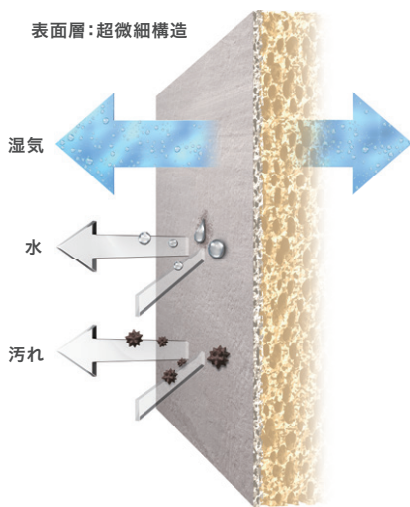

# エコラットプラス デザインパッケージで すっきりリフォーム

湿気は通すけれど、  
水や汚れはほぼ通さない。

自然と心地いい湿度に調湿、気になるにおいをすっきり脱臭、住まいの有害物質を低減、さらにお手入れも簡単です。

湿度がちょうどいい、  
という贅沢。

においが気にならない、  
という快適。

有害物質から守ってあげる、  
という安心。

キレイがつづく、という満足。

※1 試験結果は当社試験 (相対湿度 50% → 90% → 50% にした時の吸湿 / 放湿量を測定) によるものです。部屋の使用条件、気象・換気などの環境条件によって異なります。  
 ※2 試験結果は当社試験 (各種においガスを入れた袋の中に試験体を設置し、初期と5時間経過後のガス濃度を測定) によるものです。部屋の使用条件、気象・換気などの環境条件によって異なります。  
 ※3 試験結果は当社試験 (各種 VOC ガスを入れた袋の中に試験体を設置し、初期と5時間経過後のガス濃度を測定) によるものです。部屋の使用条件、気象・換気などの環境条件によって異なります。  
 ※4 試験体表面に直径 35mm の試験管を立て、高さ 200mm となるよう注水し、1 時間後の低下水位を測定しました。試験結果については当社試験によるものです。

# 部屋の気分を、壁から変えよう

お好みのデザインとサイズから選ぶだけで  
気軽にエコカラットプラスの機能を取り入れることができます。

玄関空間  
クリーンな空気で、  
気持ちいい玄関に。

エコカラットプラス デザインパッケージ  
ミックスシリーズ ガラスプラン キャンディーカラー

3㎡プラン

デザインパッケージ品番: ECP-DP-03A/MIX-301  
見切り材品番: ECK-G/D2-03

## トイレ空間へのご採用時のポイント

デザインパッケージの上下と左右の余白を  
それぞれ均等にすると良いバランスになります。  
トイレ背面に施工する場合はデザインパッケージと  
トイレの中心を合わせると綺麗に納まります。

トイレ空間  
トイレ臭を低減し、  
水拭きでいつもキレイ。

250以上の豊富なバリエーションと商品情報は  
パンフレットでご紹介します。

エコカラットプラス  
デザインパッケージ  
パネルキット パンフレット