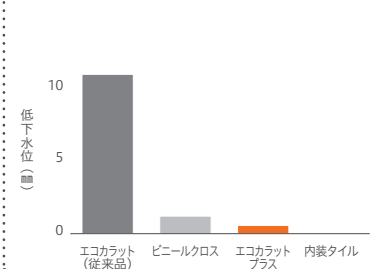

# エコラットプラス デザインパッケージで すっきりリフォーム

湿気は通すけれど、  
水や汚れはほぼ通さない。

自然と心地いい湿度に調湿、気になるにおいをすっきり脱臭、住まいの有害物質を低減、さらにお手入れも簡単です。

湿度がちょうどいい、  
という贅沢。

においが気にならない、  
という快適。

有害物質から守ってあげる、  
という安心。

キレイがつづく、という満足。

※1 試験結果は当社試験 (相対湿度 50% → 90% → 50% にした時の吸湿 / 放湿量を測定) によるものです。部屋の使用条件、気象・換気などの環境条件によって異なります。  
 ※2 試験結果は当社試験 (各種においガスを入れた袋の中に試験体を設置し、初期と5時間経過後のガス濃度を測定) によるものです。部屋の使用条件、気象・換気などの環境条件によって異なります。  
 ※3 試験結果は当社試験 (各種 VOC ガスを入れた袋の中に試験体を設置し、初期と5時間経過後のガス濃度を測定) によるものです。部屋の使用条件、気象・換気などの環境条件によって異なります。  
 ※4 試験体表面に直径 35mm の試験管を立て、高さ 200mm となるよう注水し、1 時間後の低下水位を測定しました。試験結果については当社試験によるものです。

# 部屋の気分を、壁から変えよう

お好みのデザインとサイズから選ぶだけで  
気軽にエコカラットプラスの機能を取り入れることができます。

玄関空間  
クリーンな空気で、  
気持ちいい玄関に。

エコカラットプラス デザインパッケージ  
ミックスシリーズ ガラスプラン キャンディーカラー

3㎡プラン

デザインパッケージ品番: ECP-DP-03A/MIX-301  
見切り材品番: ECK-G/D2-03