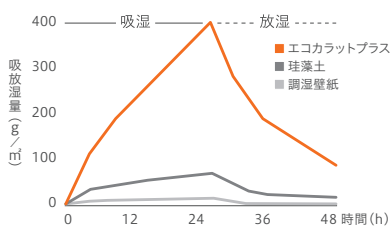

# エコラットプラス デザインパッケージで すっきりリフォーム

湿気は通すけれど、  
水や汚れはほぼ通さない。

自然と心地いい湿度に調湿、気になるにおいをすっきり脱臭、住まいの有害物質を低減、さらにお手入れも簡単です。

湿度がちょうどいい、  
という贅沢。

においが気にならない、  
という快適。

有害物質から守ってあげる、  
という安心。

キレイがつづく、という満足。

※1 試験結果は当社試験 (相対湿度 50% → 90% → 50% にした時の吸湿 / 放湿量を測定) によるものです。部屋の使用条件、気象・換気などの環境条件によって異なります。  
 ※2 試験結果は当社試験 (各種においガスを入れた袋の中に試験体を設置し、初期と5時間経過後のガス濃度を測定) によるものです。部屋の使用条件、気象・換気などの環境条件によって異なります。  
 ※3 試験結果は当社試験 (各種 VOC ガスを入れた袋の中に試験体を設置し、初期と5時間経過後のガス濃度を測定) によるものです。部屋の使用条件、気象・換気などの環境条件によって異なります。  
 ※4 試験体表面に直径 35mm の試験管を立て、高さ 200mm となるよう注水し、1 時間後の低下水位を測定しました。試験結果については当社試験によるものです。