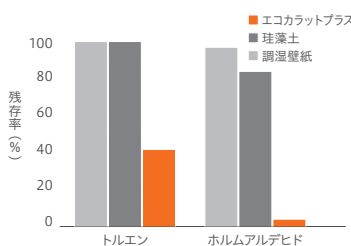

# エコラットプラス デザインパッケージで すっきりリフォーム

湿気は通すけれど、  
水や汚れはほぼ通さない。

自然と心地いい湿度に調湿、気になるにおいをすっきり脱臭、住まいの有害物質を低減、さらにお手入れも簡単です。

湿度がちょうどいい、  
という贅沢。

においが気にならない、  
という快適。

有害物質から守ってあげる、  
という安心。

キレイがつづく、という満足。

※1 試験結果は当社試験 (相対湿度 50% → 90% → 50% にした時の吸湿 / 放湿量を測定) によるものです。部屋の使用条件、気象・換気などの環境条件によって異なります。  
 ※2 試験結果は当社試験 (各種においガスを入れた袋の中に試験体を設置し、初期と5時間経過後のガス濃度を測定) によるものです。部屋の使用条件、気象・換気などの環境条件によって異なります。  
 ※3 試験結果は当社試験 (各種 VOC ガスを入れた袋の中に試験体を設置し、初期と5時間経過後のガス濃度を測定) によるものです。部屋の使用条件、気象・換気などの環境条件によって異なります。  
 ※4 試験体表面に直径 35mm の試験管を立て、高さ 200mm となるよう注水し、1 時間後の低下水位を測定しました。試験結果については当社試験によるものです。