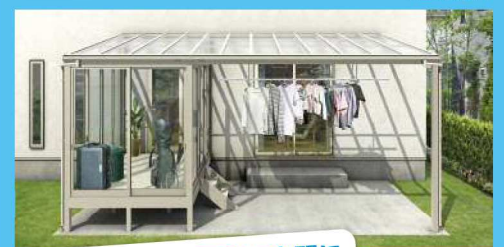

ボタン一つで昇降や取外しができます。窓を閉めたまま換気が可能です。どちらかに取り付けます。

換気框

上部框

下部框

業界初

エアルーバー

左右2箇所に取付けます。

風の出入口となり空気が循環するので洗濯物の乾きが早く、結露の発生を抑えます。

※「エアルーバー」は固定式ルーバーのため内部側に網戸を取付けていますが、花粉やPM2.5などの微粒子の侵入は防げませんので採用の際にはご注意ください。

干しっ放しでも安心

収納スペースに

※土間納まり

つなげてさらに便利な空間に

※部分囲い納まり

フレーム部分を木調色に統一し、シンプルながらも上質な、寛ぎ空間に。

本体