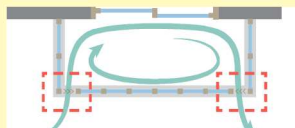

テラスを囲って、雨の日も晴れの日も、
1年中気持ちよく洗濯物を干しましょう。

ソラリア テラス囲い

屋根

紫外線をカットする
ポリカーボネート板を使用。
日焼けをあまり気にせず
物干し作業ができます。

正面・側面の窓

急な雨や風も心配なし。
虫・花粉・有害物質からも
洗濯物を守ります。

晴れの日には窓を開けると
陽射しと風でしっかりと乾きます。

布団などの大きなものも干せます。

※「ソラリア」は強い雨や風、結露に対する考慮はしていません。

さらに乾きやすく! エアールーバー (オプション)

エアールーバー

洗濯物の乾きが早い

2カ所に設置することで風の出入口となり、
風が循環します。内部の湿度を下げ、風通し
が良くなるので洗濯物が乾きやすくなります。

結露が発生しにくい

エアールーバーあり エアールーバーなし

もっと多用途に!