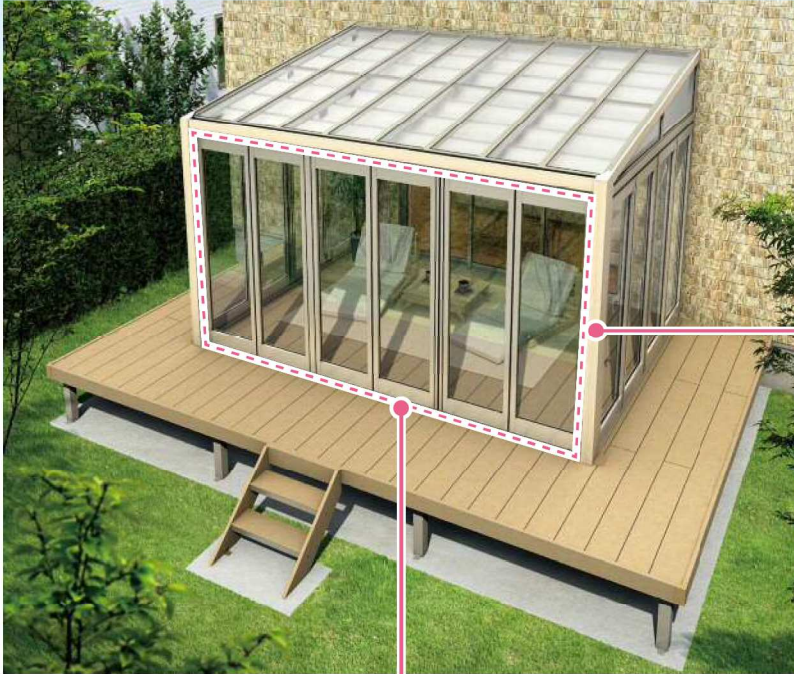

ボタン一つで昇降や取外しができます。窓を閉めたまま換気が可能です。どちらかに取り付けます。

換気框

上部框

下部框

業界初

エアルーバー

左右2箇所に取付けます。

風の出入口となり空気が循環するので洗濯物の乾きが早く、結露の発生を抑えます。

※「エアルーバー」は固定式ルーバーのため内部側に網戸を取付けていますが、花粉やPM2.5などの微粒子の侵入は防げませんので採用の際にはご注意ください。

干しっ放しでも安心

収納スペースに

※土間納まり

つなげてさらに便利な空間に

※部分囲い納まり

フレーム部分を木調色に統一し、シンプルながらも上質な、寛ぎ空間に。

本体

キャラメルチーク

ショコラウォールナット

バニラウォールナット

開口部

折りたたみ戸

折りたたみ戸にすれば、3面をフルオープンにできるので、この上ない開放感を味わえます。
※テラス窓・高窓もご用意しています。

化粧パネル (オプション)

足元も隠せるので、よりプライベートな空間になります。