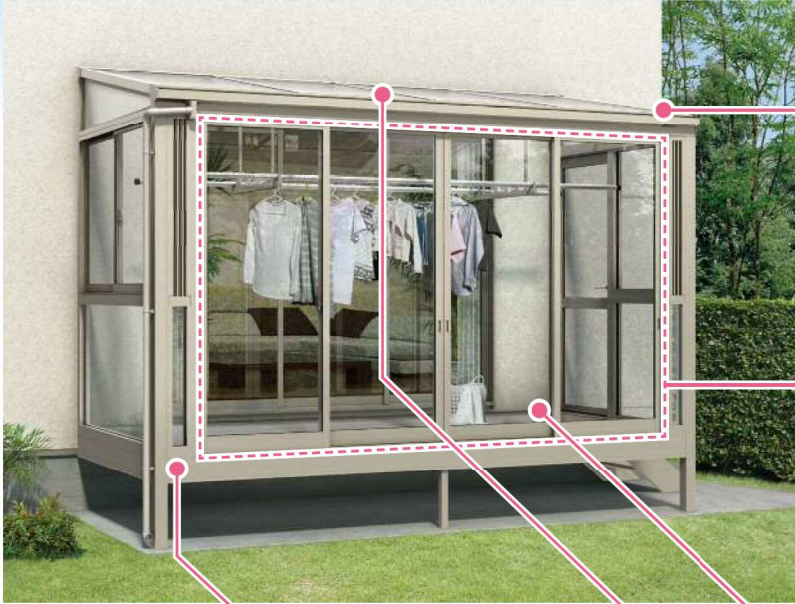

www.ykkap.co.jp

●お問い合わせ、ご用命は……

会社名

住所

電話番号

ホームページアドレス等

FAX・メールアドレス等

洗濯物干しスペースや収納など、日々の暮らしを便利にする空間に。

屋根形状

アール型

フラット型

開口部

テラス窓・引戸

高窓+FIX窓

本体

ブラウン