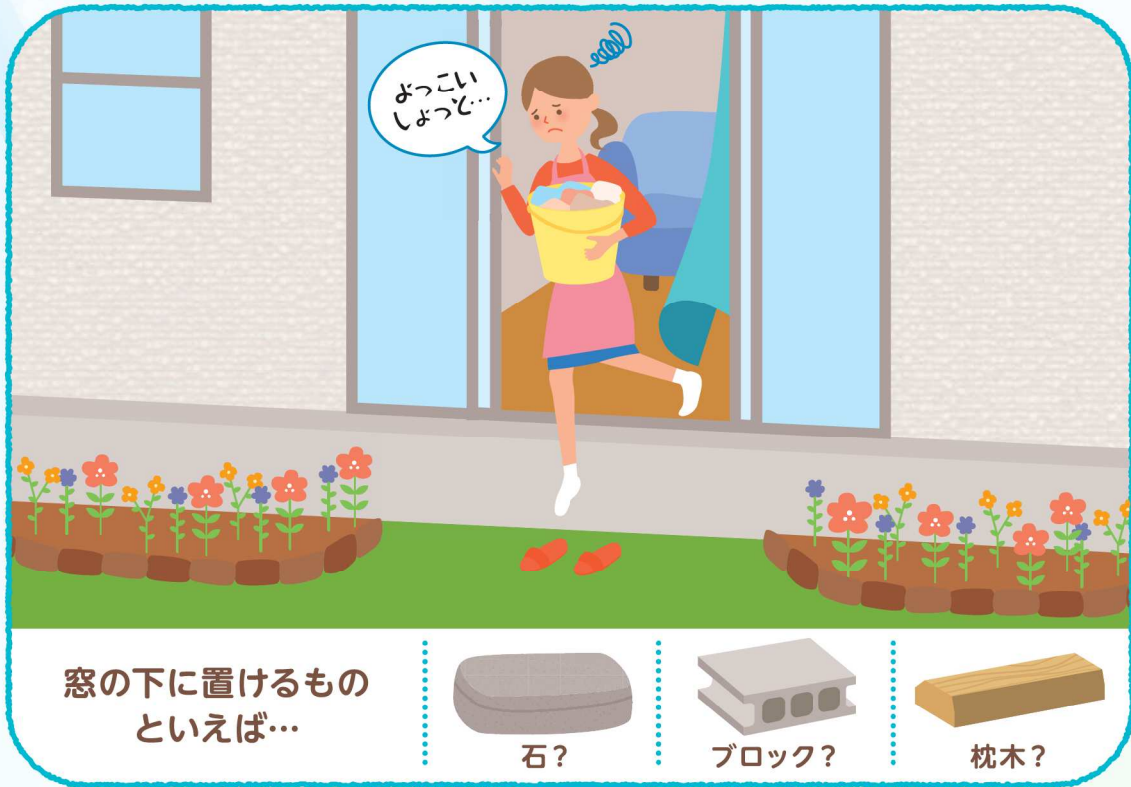

# 窓の出入り、何を置いていますか？

お庭に出るときの窓の段差。出入りや靴を履くのがちょっと大変だったりします。

デッキを置けば出入りかんたん、  
さらにお庭がすてきな自由空間に！

## ★ 出入りのあれこれ解決

- お年寄りや子供の出入りもかんたんに。
- 中腰になってサンダルを履かなくてOK。
- 洗濯かごを持ったまま出入りができます。

## ★ うれしいデッキ空間

- のんびりくつろげるスペースとして。
- 子供やペットの遊べる場として。
- リビングの延長として。
- 片付かなかったお庭がキレイに。