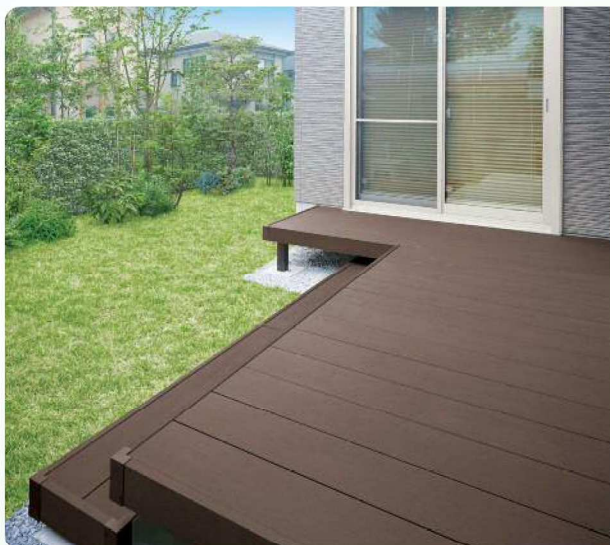

# 窓の出入り、何を置いていますか？

お庭に出るときの窓の段差。出入りや靴を履くのがちょっと大変だったりします。

デッキを置けば出入りかんたん、  
さらにお庭がすてきな自由空間に！

## ★ 出入りのあれこれ解決

- お年寄りや子供の出入りもかんたんに。
- 中腰になってサンダルを履かなくてOK。
- 洗濯かごを持ったまま出入りができます。

## ★ うれしいデッキ空間

- のんびりくつろげるスペースとして。
- 子供やペットの遊べる場として。
- リビングの延長として。
- 片付かなかったお庭がキレイに。