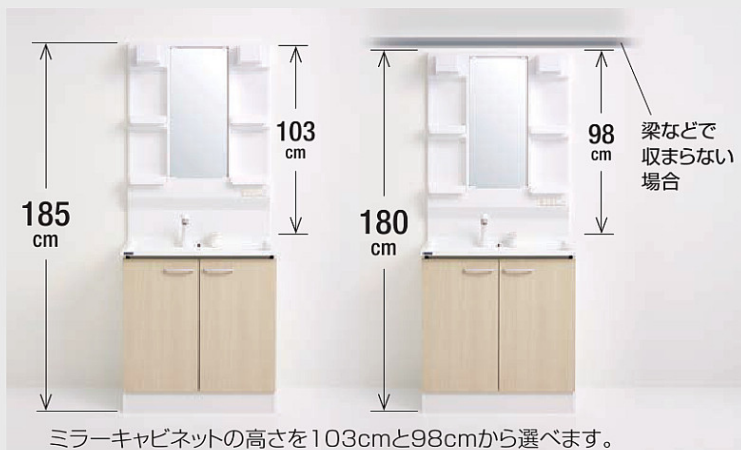

限られたスペースでも広々使える、コンパクト&ワイドなデザイン。

1 洗面ボールの奥行きが50cmだから、狭い空間でも広々使えます。

Before 一般的な洗面化粧台(当社)

モノであふれる洗面空間

洗面化粧台や洗濯機で煩雑になりがちな洗面空間。家族で使用する時には余裕がなく、収納スペースも少ないので、いつも散らかっている印象を受けます。

After BGAシリーズ

スッキリと余裕のある洗面空間へ

奥行き50cmの省スペースですれ違いもスムーズに。さらにサイドキャビネットを組み合わせれば収納物もスッキリと収まって、余裕と清潔感のある洗面空間に生まれ変わります。

2 設置場所に合わせて総高さ185cmと180cmの2種類が選べます。

ミラーキャビネットの高さを103cmと98cmから選べます。

3面鏡の中央と、1面鏡は鏡が上部まで伸びているので広い範囲を映すことができ、背の高い人もゆったりと使えます。

3 既設配管に幅広く対応する 底板点検口を標準装備。

キャビネットの底板を一部取り外すことができます。既設配管を使用する場合などの配管の取り付けが簡単になりました。